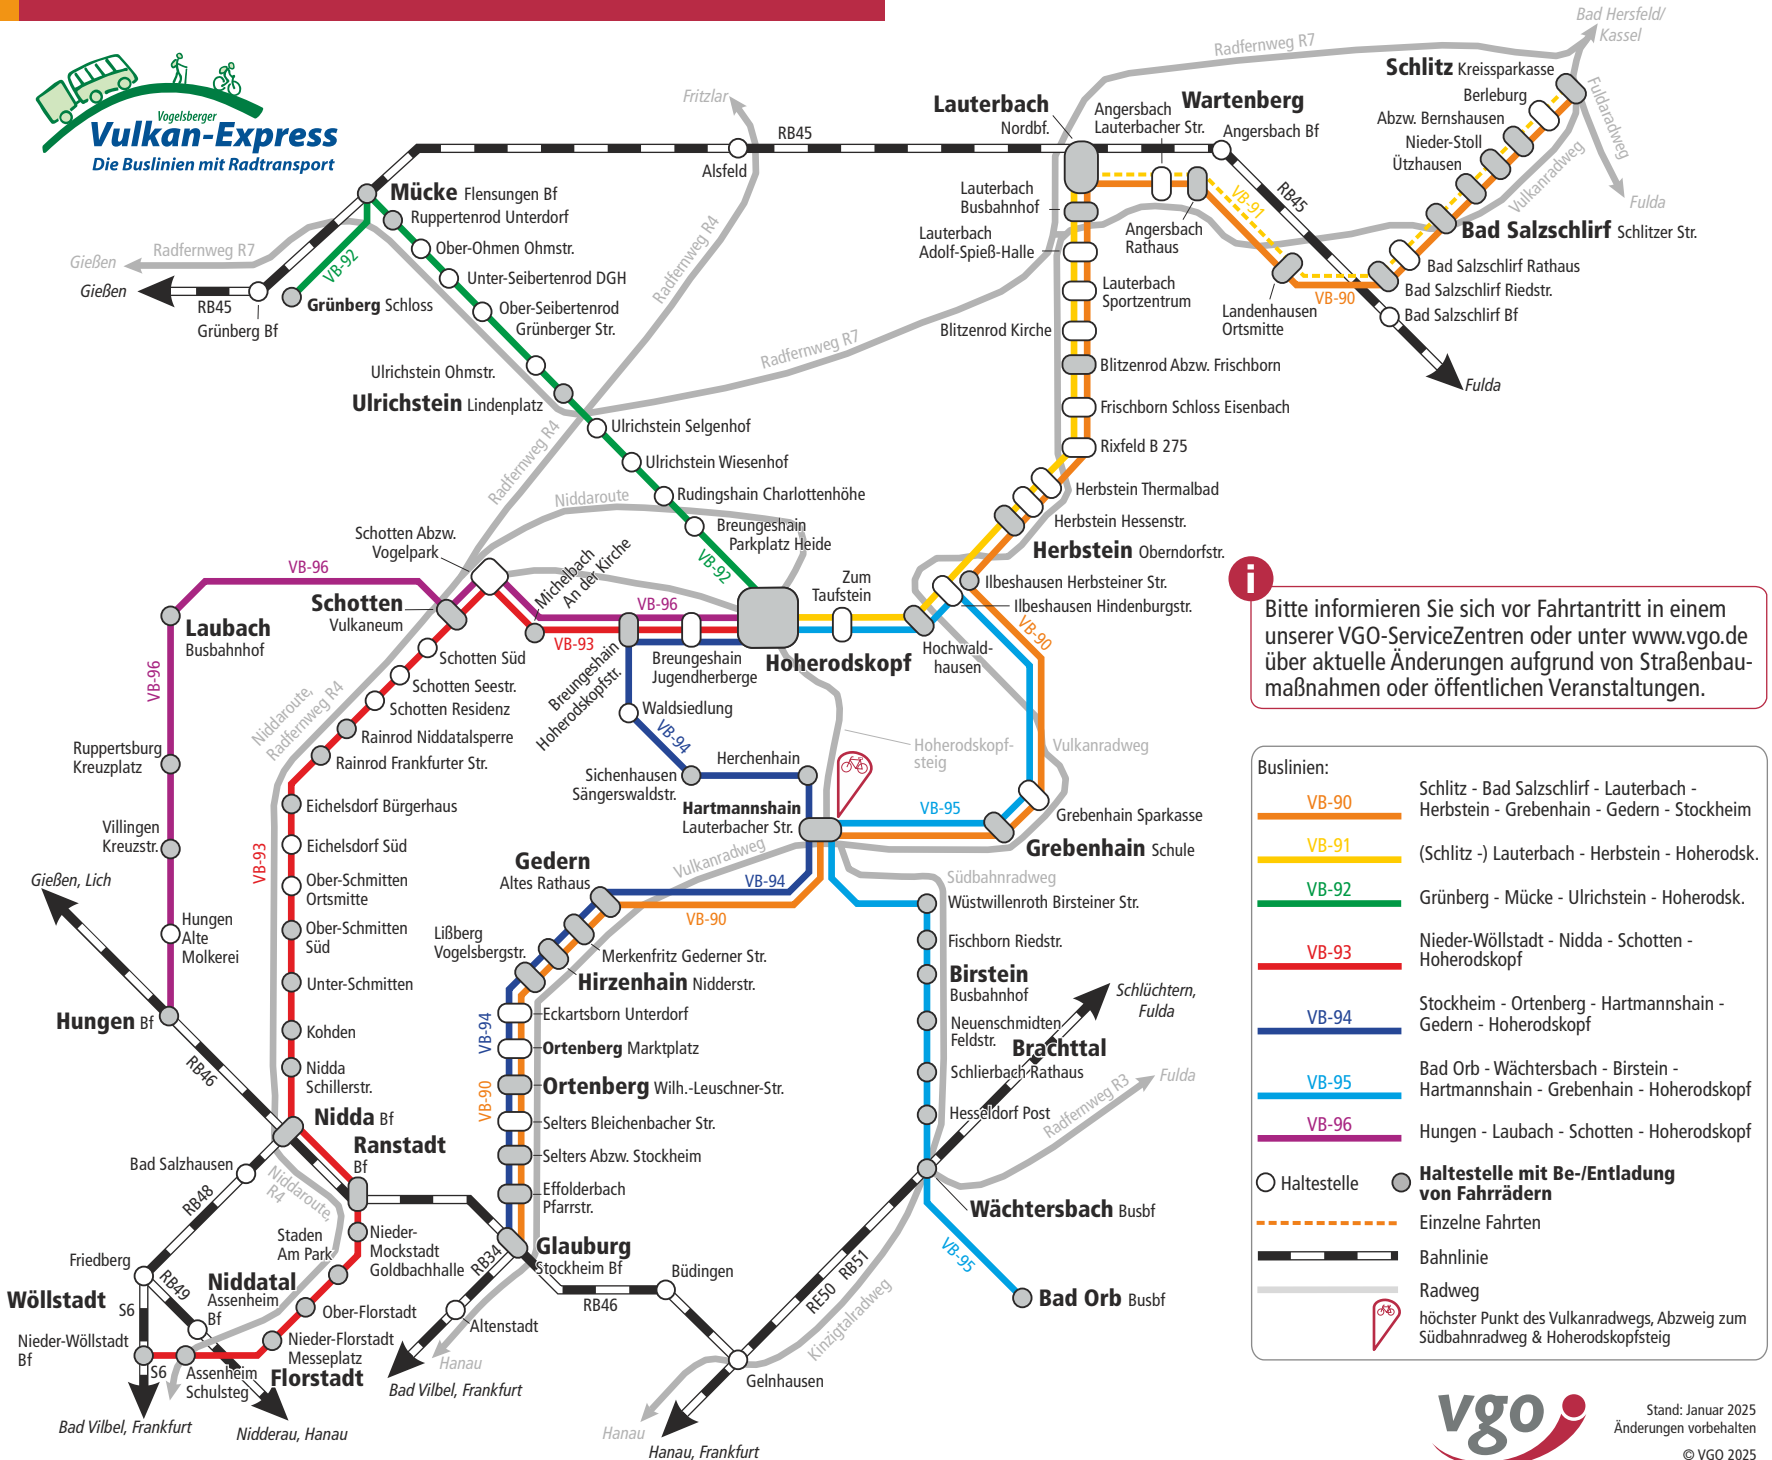

Saison 2025 - alle Linien im Überblick

i Bitte informieren Sie sich vor Fahrtantritt in einem unserer VGO-ServiceZentren oder unter www.vgo.de über aktuelle Änderungen aufgrund von Straßenbaumaßnahmen oder öffentlichen Veranstaltungen.

Buslinien:	
VB-90	Schlitz - Bad Salzschlirf - Lauterbach - Herbstein - Grebenhain - Gedern - Stockheim
VB-91	(Schlitz -) Lauterbach - Herbstein - Hoherodsk.
VB-92	Grünberg - Mücke - Ulrichstein - Hoherodsk.
VB-93	Nieder-Wöllstadt - Nidda - Schotten - Hoherodskopf
VB-94	Stockheim - Ortenberg - Hartmannshain - Gedern - Hoherodskopf
VB-95	Bad Orb - Wächtersbach - Birstein - Hartmannshain - Grebenhain - Hoherodskopf
VB-96	Hungen - Laubach - Schotten - Hoherodskopf

	Haltestelle
	Haltestelle mit Be-/Entladung von Fahrrädern
	Einzelne Fahrten
	Bahnlinie
	Radweg
	höchster Punkt des Vulkanradwegs, Abzweig zum Südbahnradweg & Hoherodskopfsteig